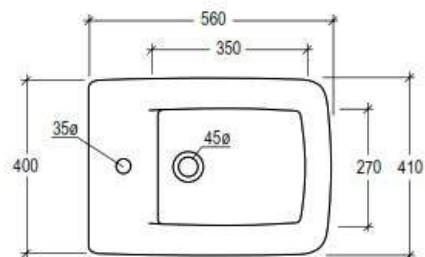

cod. LIBISO

Bidet sospeso monoforo (senza foro su richiesta)  
*Bidet wall-hung one hole (without hole on request)*

cod. LIBISO