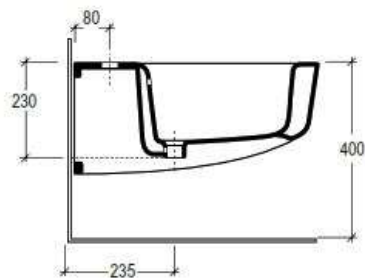

cod. LIBISO

Bidet sospeso monoforo (senza foro su richiesta)  
*Bidet wall-hung one hole (without hole on request)*

cod. LIBISO