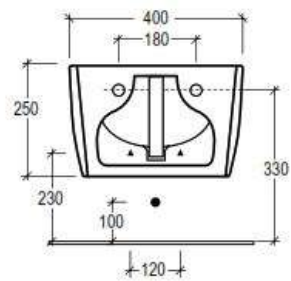

cod. LIBISO

Bidet sospeso monoforo (senza foro su richiesta)  
*Bidet wall-hung one hole (without hole on request)*

cod. LIBISO